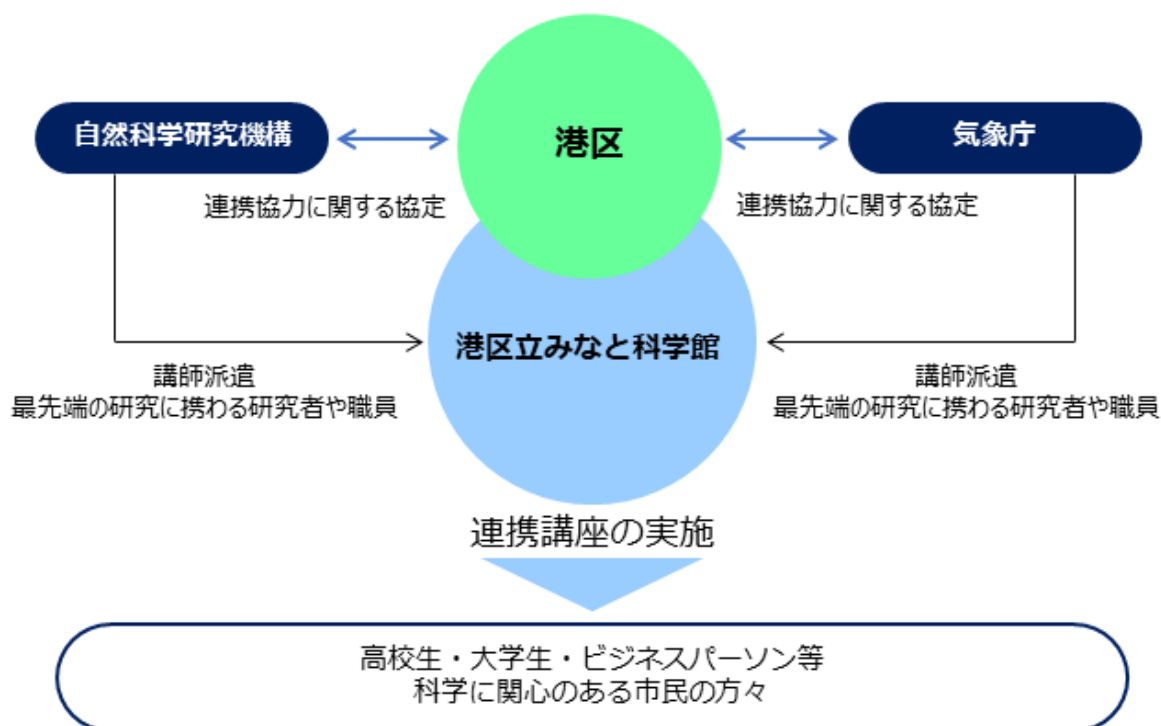

■連携講座の実施スキーム

■今年度は5回開催予定～12月は気象庁・自然科学研究機構共通のテーマで開催

今年度の連携講座は5回開催予定。12月には「地球温暖化」を共通テーマに、気象庁・自然科学研究機構それぞれの専門家が講座を担当します。

なお、各講座の詳細や参加お申込み方法等は、随時みなと科学館公式サイトにてご案内いたします。

	テーマ	講師	備考
7月	豪雨を予測せよ －多発する豪雨と進化する大雨予測－	気象庁 大気海洋部気象リスク対策課 技官 柴田 直人 氏 大気海洋部気象リスク対策課 気候変動対策推進室 技官 町田 祐里 氏	後援： 地球ウォッチャーズ -気象友の会-
8月	熱中症を科学する －ヒトにとっての暑さの影響と その対策を考えよう－	早稲田大学 人間科学学術院 人間科学部 教授 永島 計 氏	持続可能な発展の ための国際基礎科 学年（IYBSSD） 関連イベント
9月	地震から人と交通インフラを守れ －鉄道大国ニッポンにおける 地震津波防災の取り組み－	気象庁地震火山部 地震津波監視課 地震津波防災推進室長 海老田 綾貴 氏	後援： 地球ウォッチャーズ -気象友の会-