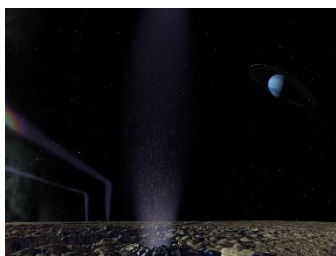

本作品では、ドーム空間を最大限に活用し、宇宙の奥行きを存分に体感していただける映像表現を実現。新人ナビゲーター「イエロ」、メインコンピューター「グラス369」とともに太陽系をめぐる旅へと出かけます。プラネタリウムの客席をコックピットに見立てて、宇宙に向けていざ出発。カウントダウンとともに宇宙船が旅立つ感覚はまるで冒険アトラクション。ワクワク感をぜひお楽しみください。

太陽系の惑星、衛星、小惑星、彗星の一部には、さまざまな形で氷が存在しています。火星、土星、海王星、そして衛星のトリトン、エンケラドス、エウロパ...地球もそのひとつです。これらの天体において氷はどのように存在し、どのような可能性をもたらし、わたしたち生命へとつながっているのか。空間、時間を超えて、太陽系の氷の世界「アイスワールド」を旅することで、その答えを探ります。

## ■ 夏休みの自由研究にも！近年注目されている太陽系の氷の世界

太陽系の一部の天体には氷が存在しています。地球、火星、土星、海王星、そして海王星の衛星トリトン、土星の衛星エンケラドス、木星の衛星エウロパ、ガニメデ、カリスト... これらの天体において氷はどのように存在し、どのような可能性をもたらし、わたしたち生命へとつながっているのか。

生命とのかかわりで、特に注目すべき天体は、土星の衛星エンケラドスと木星の衛星エウロパ。エンケラドスでは、地下に海があると想定されるほか、生命誕生に関わりをもつリンが発見されており、エウロパでは、内部に海があったことは確実で、太陽系の中で最も生命がいる可能性が高い天体と言われています。

太陽系の氷の世界「アイスワールド」をつくる水が教えてくれるものとは。生命起源に迫る先端の研究に触れる内容となっています。夏休みの自由研究のテーマとしてもご利用いただけます。

画像協力 GOTO image works/Evans & Sutherland

地球上での氷の世界、南極

水と二酸化炭素の氷から成る火星の「極冠」

氷の塊の集まりから成る土星の環

マイナス200度のメタン等が噴き出す「氷の火山」が存在する海王星の衛星トリトン

両極付近で水蒸気や氷が噴き出している土星の衛星エンケラドス

木星の氷衛星エウロパ、ガニメデ、カリストを調査するために2031年頃探査機が到着予定