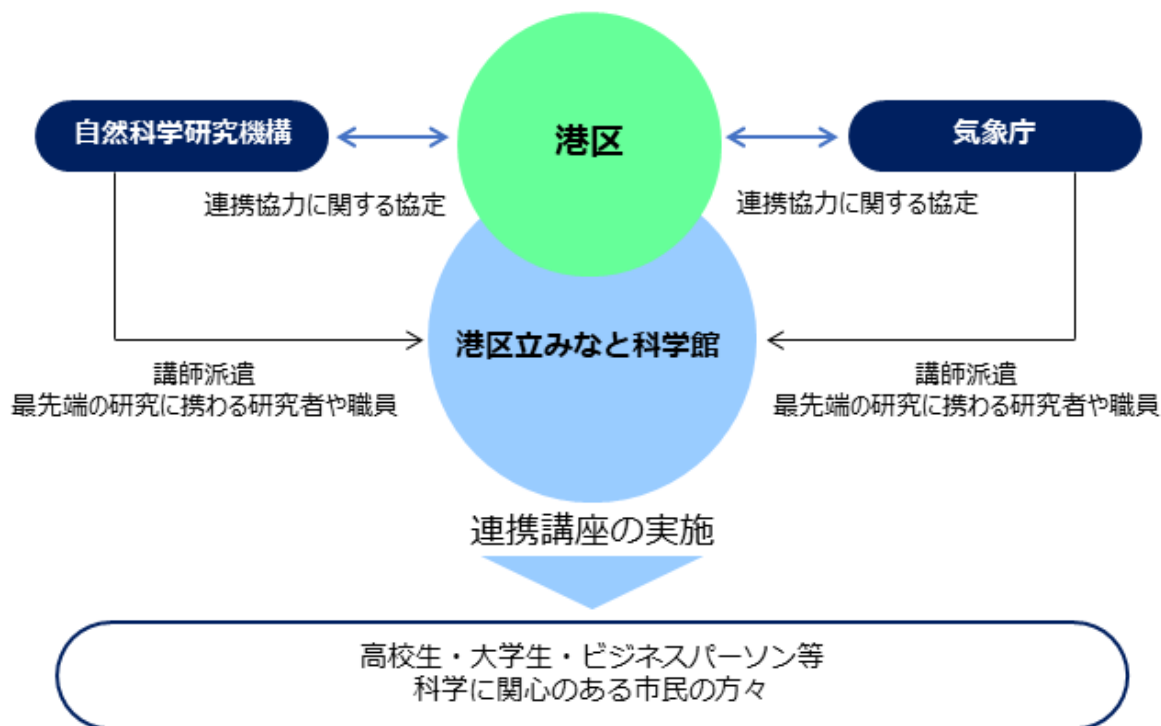

■連携講座の実施スキーム

■今年度は5回開催予定～12月は気象庁・自然科学研究機構共通のテーマで開催

今年度の連携講座は5回開催予定。12月には「地球温暖化」を共通テーマに、気象庁・自然科学研究機構それぞれの専門家が講座を担当します。

なお、各講座の詳細や参加お申込み方法等は、随時みなと科学館公式サイトにてご案内いたします。

	テーマ	講師	備考
7月	豪雨を予測せよ －多発する豪雨と進化する大雨予測－	気象庁 大気海洋部気象リスク対策課 技官 柴田 直人 氏 大気海洋部気象リスク対策課 気候変動対策推進室 技官 町田 祐里 氏	後援： 地球ウォッチャーズ -気象友の会-
8月	熱中症を科学する －ヒトにとっての暑さの影響と その対策を考えよう－	早稲田大学 人間科学学術院 人間科学部 教授 永島 計 氏	持続可能な発展の ための国際基礎科 学年（IYBSSD） 関連イベント
9月	地震から人と交通インフラを守れ －鉄道大国ニッポンにおける 地震津波防災の取り組み－	気象庁地震火山部 地震津波監視課 地震津波防災推進室長 海老田 綾貴 氏	後援： 地球ウォッチャーズ -気象友の会-